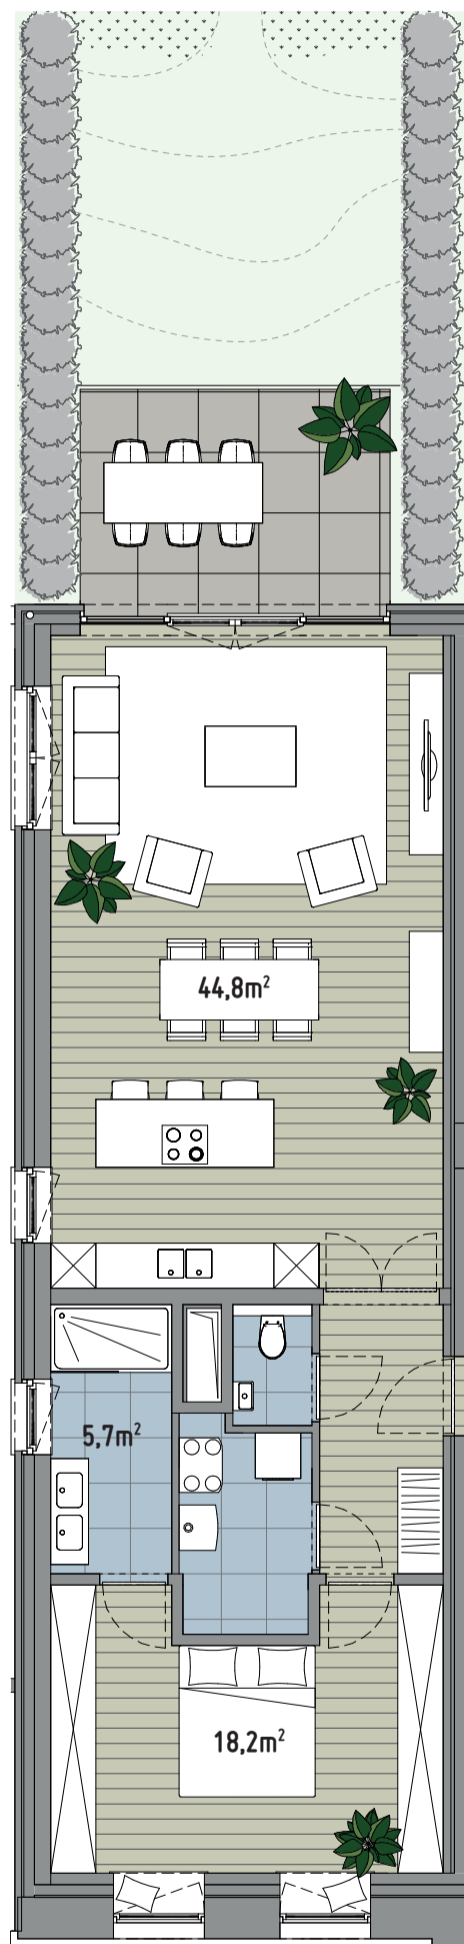

de  
HEERENHUIZEN

ESCAPE THE ORDINARY

**Loft 0.1**

Deze luxueuze loft met plafonds van 4m40 hoog kan iedereen bekoren die op zoek is naar een unieke thuis met één slaapkamer. Vanuit de woonkamer heb je een prachtig zicht op je eigen privé-terras en de groene oase die erachter ligt.

103,2m<sup>2</sup>

1

1

11,6m<sup>2</sup>

1

25m<sup>2</sup>